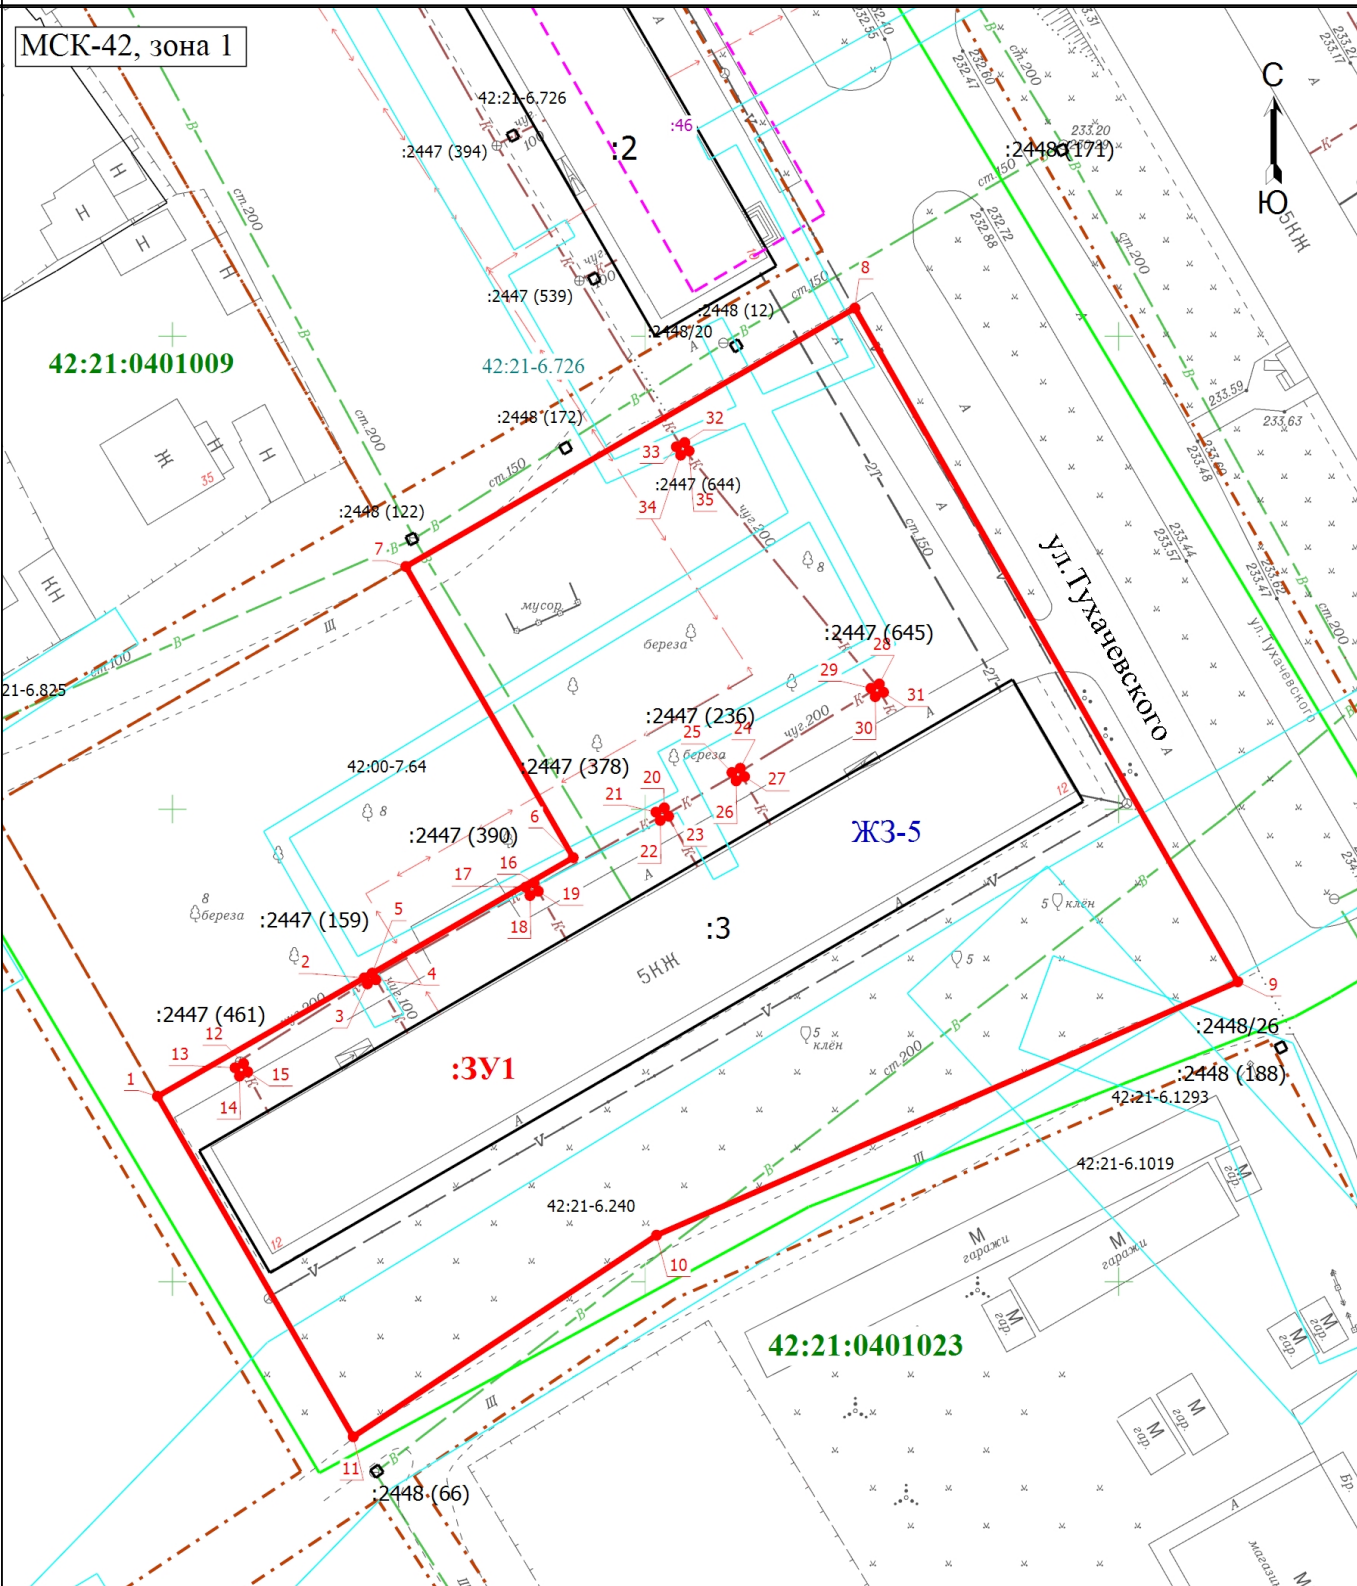

Схема расположения земельного участка или земельных участков на кадастровом плане территории

Условные обозначения	
:ЗУ1	- Земельный участок, образуемый путем перераспределения земельного участка и земель, находящихся в государственной или муниципальной собственности
1	- Обозначение новой характерной точки
:46	- Кадастровый номер здания, учтенного в ЕГРН
42:21:0401003	- Номер кадастрового квартала
	- Граница территориальной зоны
	- Граница образуемого земельного участка
	:3 - исходный земельный участок, учтенный в ЕГРН
	- Граница земельного участка, учтенного в ЕГРН
	- Граница здания
	- Граница кадастрового квартала
	- № ЗОУИП
	ЖЗ-5 - Территориальная зона