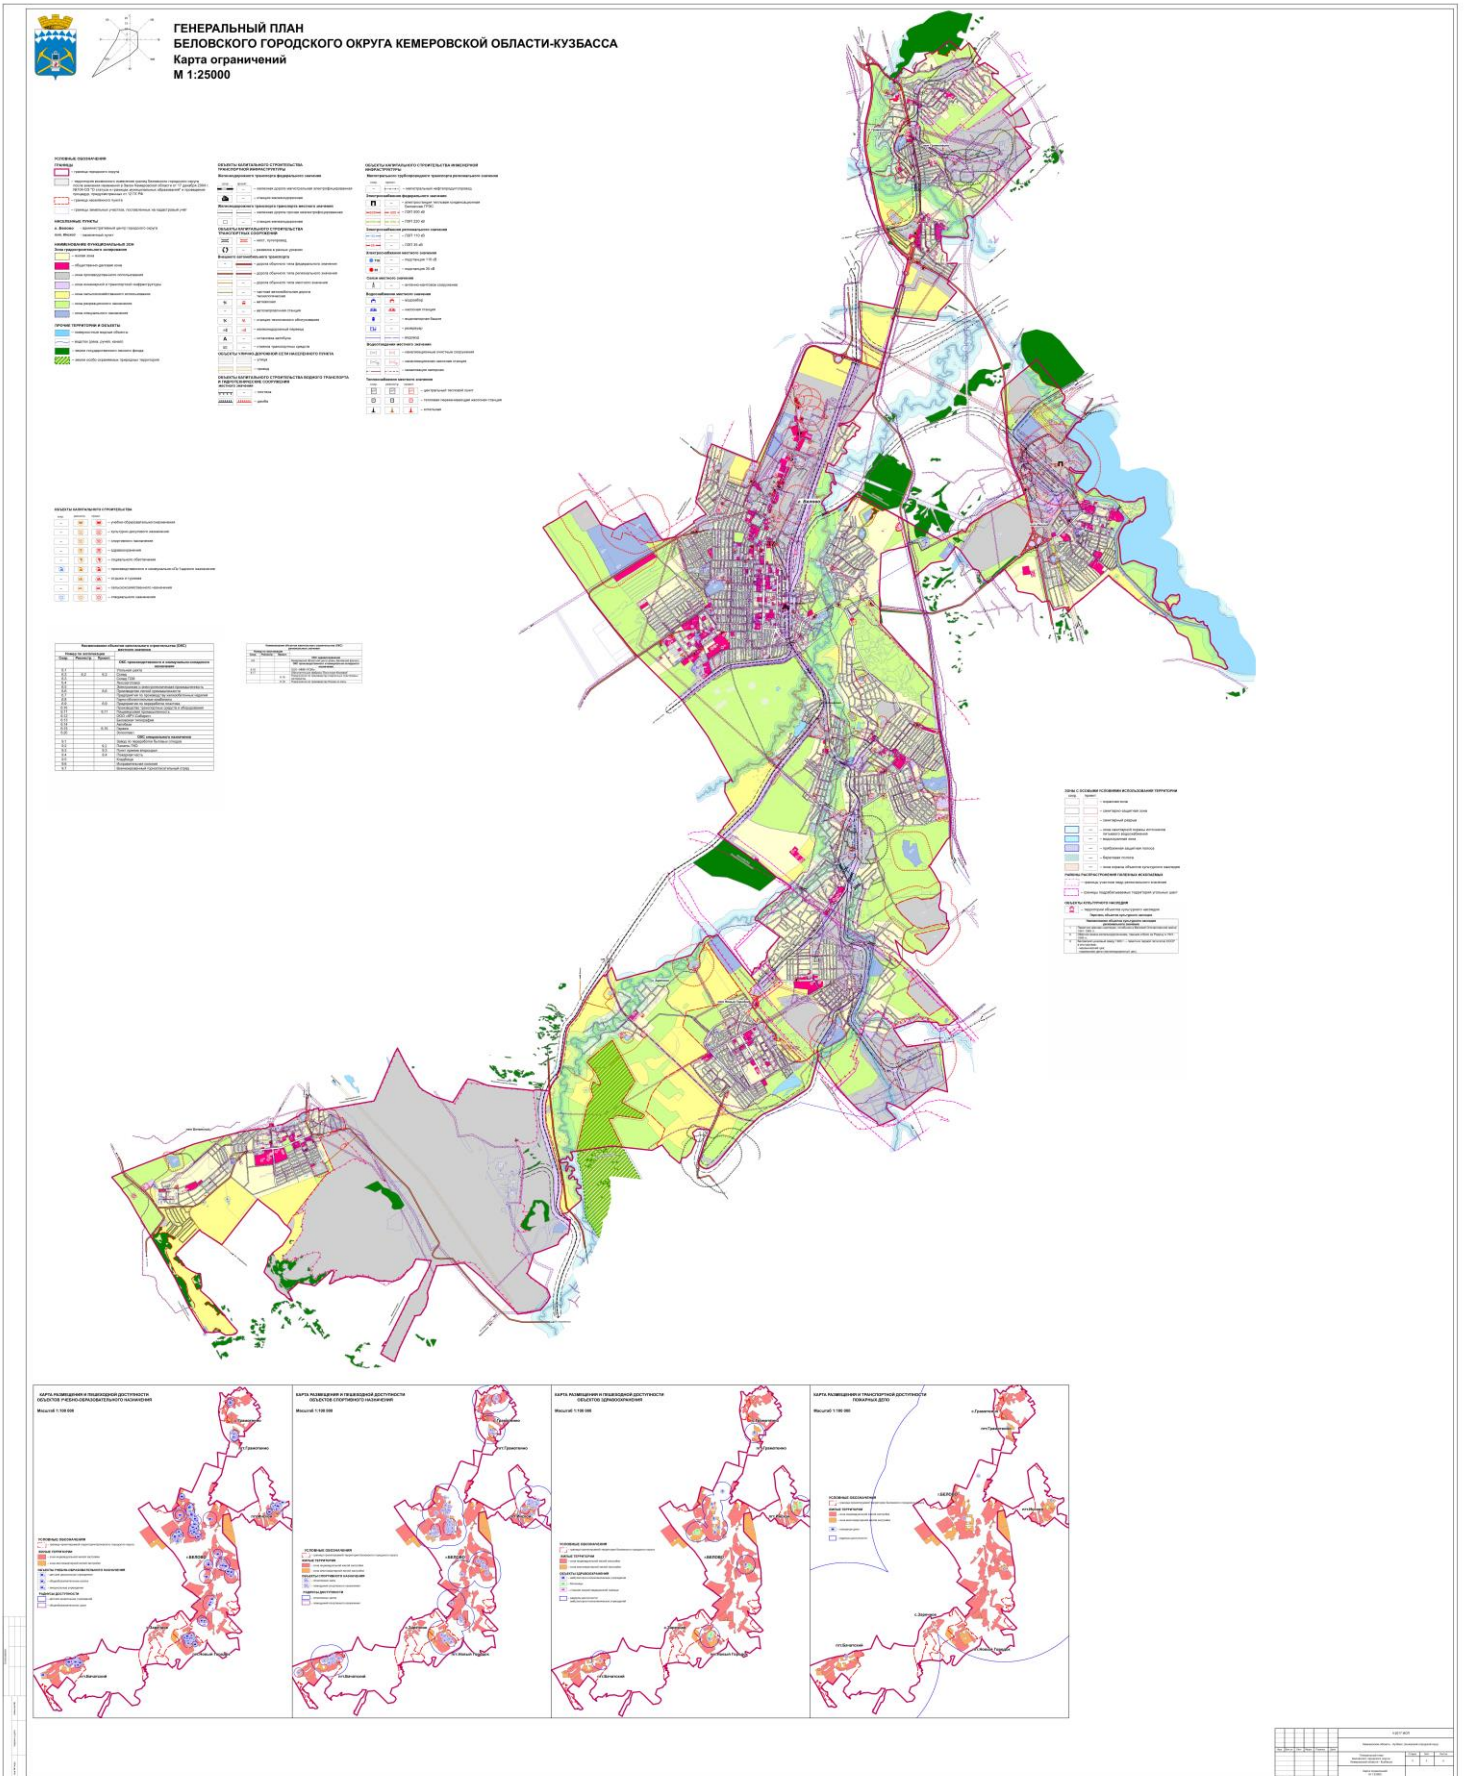

Карта ограничений

Титул			
№ документа	Дата документа	Исполнитель	Содержание

Карта инженерной инфраструктуры и инженерного благоустройства. Карта инженерных сетей электроснабжения и связи

Карта территорий, подверженных риску возникновения чрезвычайных ситуаций природного и техногенного характера

Карта градостроительного зонирования территории. Карта границ зон с особыми условиями использования территории

Приложение к Правилам землепользования и застройки
Беловского городского округа Кемеровской области

СВЕДЕНИЯ О ГРАНИЦАХ ТЕРРИТОРИАЛЬНЫХ ЗОН
(координаты) – не приводятся