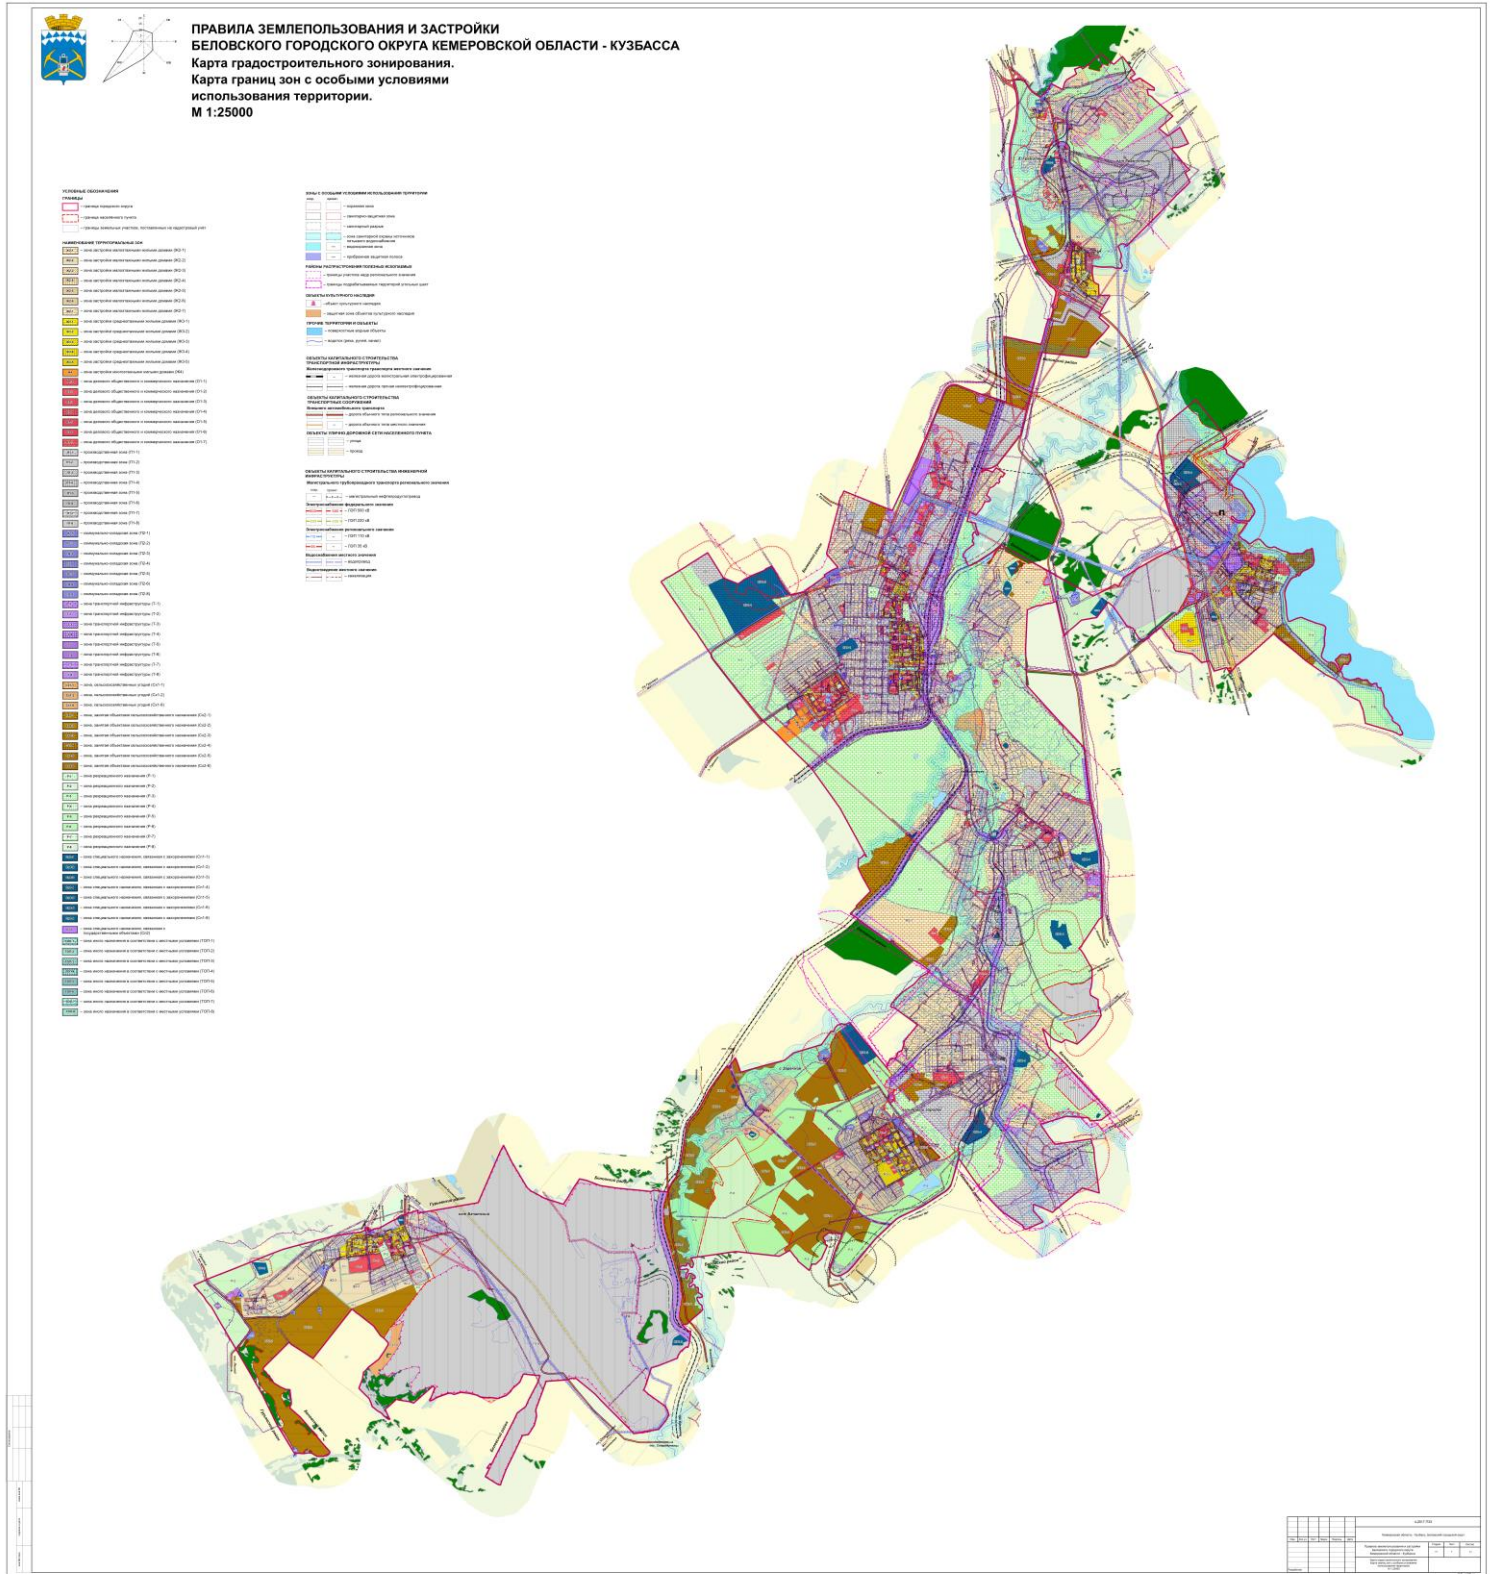

Карта ограничений

Титул			
№ документа	Дата документа	Исполнитель	Содержание

Карта инженерной инфраструктуры и инженерного благоустройства. Карта инженерных сетей электроснабжения и связи

Карта территорий, подверженных риску возникновения чрезвычайных ситуаций природного и техногенного характера

Карта градостроительного зонирования территории. Карта границ зон с особыми условиями использования территории

Приложение к Правилам землепользования и застройки
Беловского городского округа Кемеровской области

СВЕДЕНИЯ О ГРАНИЦАХ ТЕРРИТОРИАЛЬНЫХ ЗОН
(координаты) – не приводятся