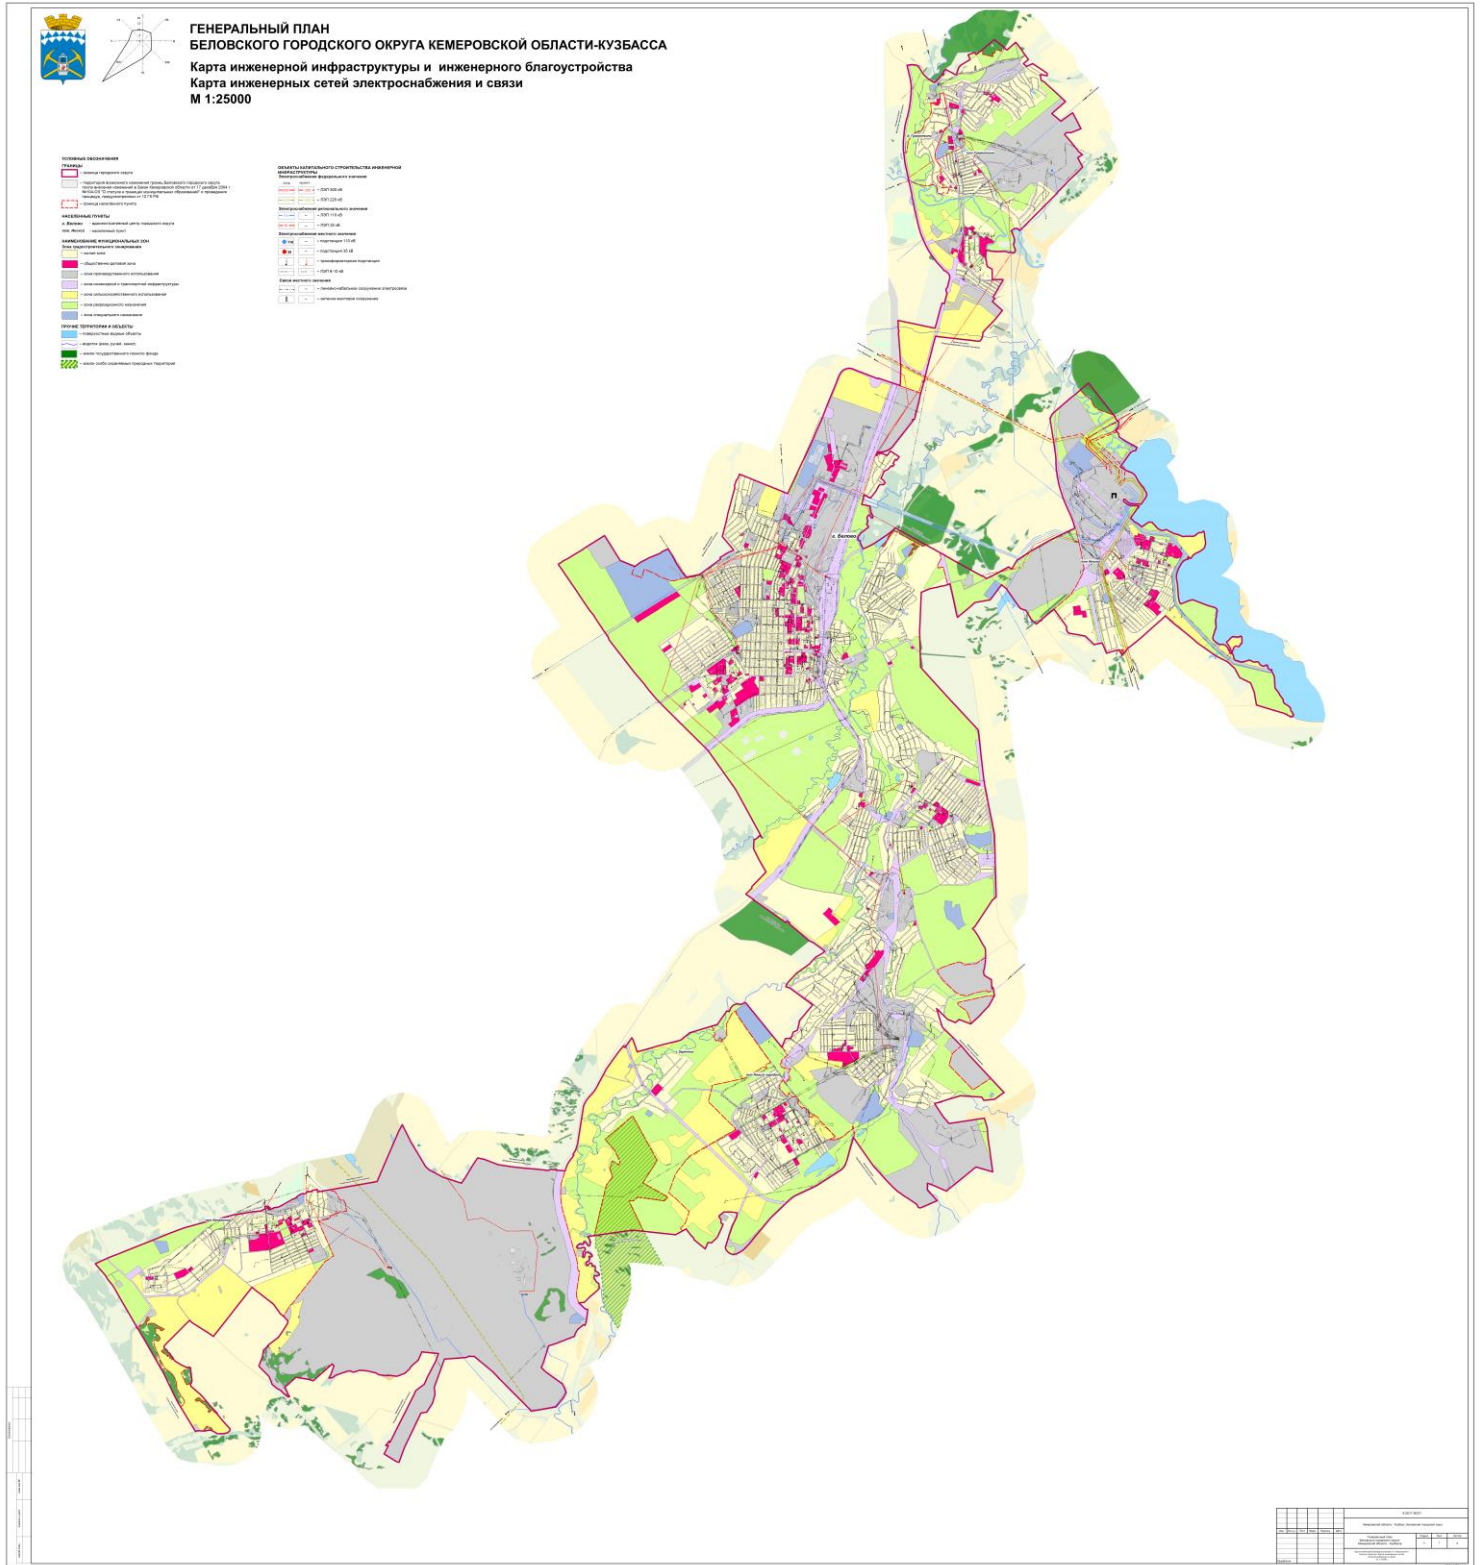

Карта ограничений

Титул			
№ документа	Дата документа	Исполнитель	Содержание

Карта инженерной инфраструктуры и инженерного благоустройства. Карта инженерных сетей электроснабжения и связи

Карта территорий, подверженных риску возникновения чрезвычайных ситуаций природного и техногенного характера

Карта градостроительного зонирования территории. Карта границ зон с особыми условиями использования территории

Приложение к Правилам землепользования и застройки
Беловского городского округа Кемеровской области

СВЕДЕНИЯ О ГРАНИЦАХ ТЕРРИТОРИАЛЬНЫХ ЗОН
(координаты) – не приводятся