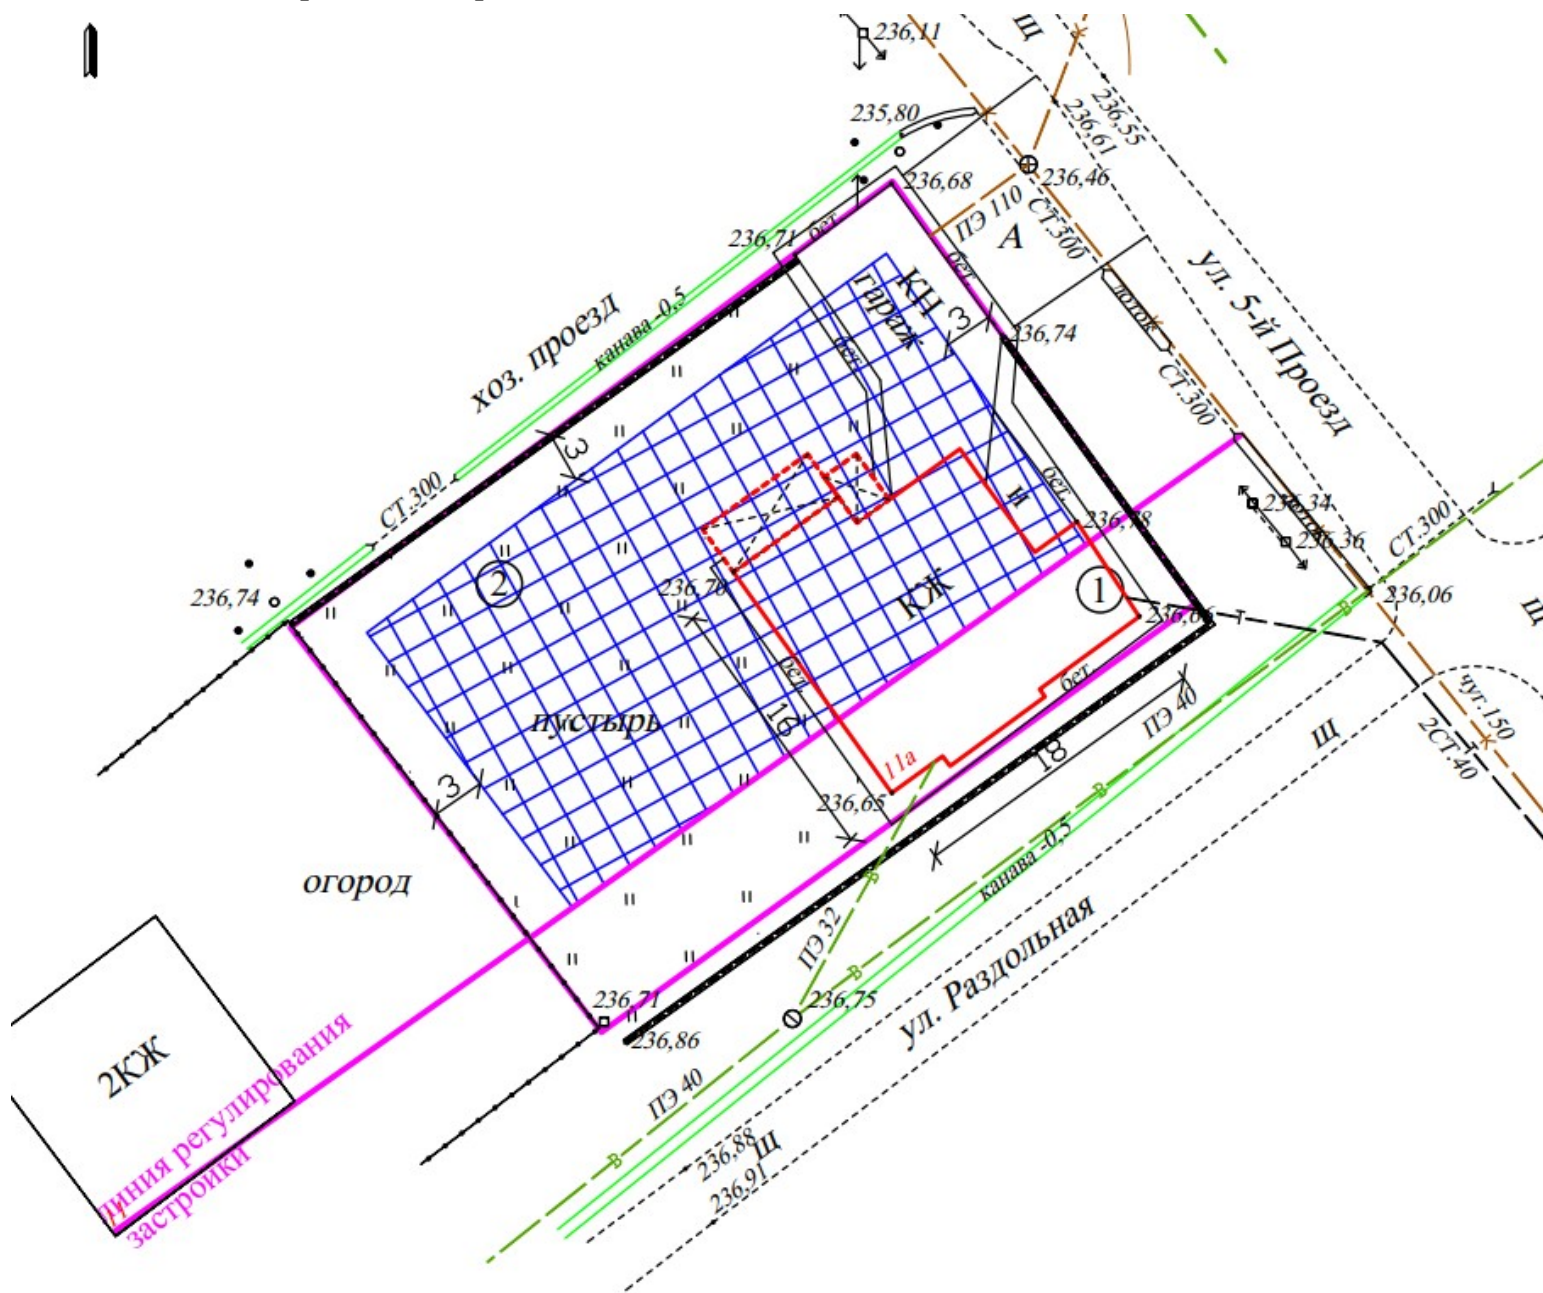

Графический материал по вопросу предоставления разрешения на отклонение от предельных параметров разрешенного строительства по адресу: Кемеровская область, г. Белово, ул. Раздольная, 11 а

кадастровый номер: 42:21:0113008:32

Условные обозначения

Условные обозначения	Наименование
	Граница земельного участка с кадастровым номером 42:21:0113008:32
	Место допустимого размещения индивидуального жилого дома
	Проектируемый жилой дом