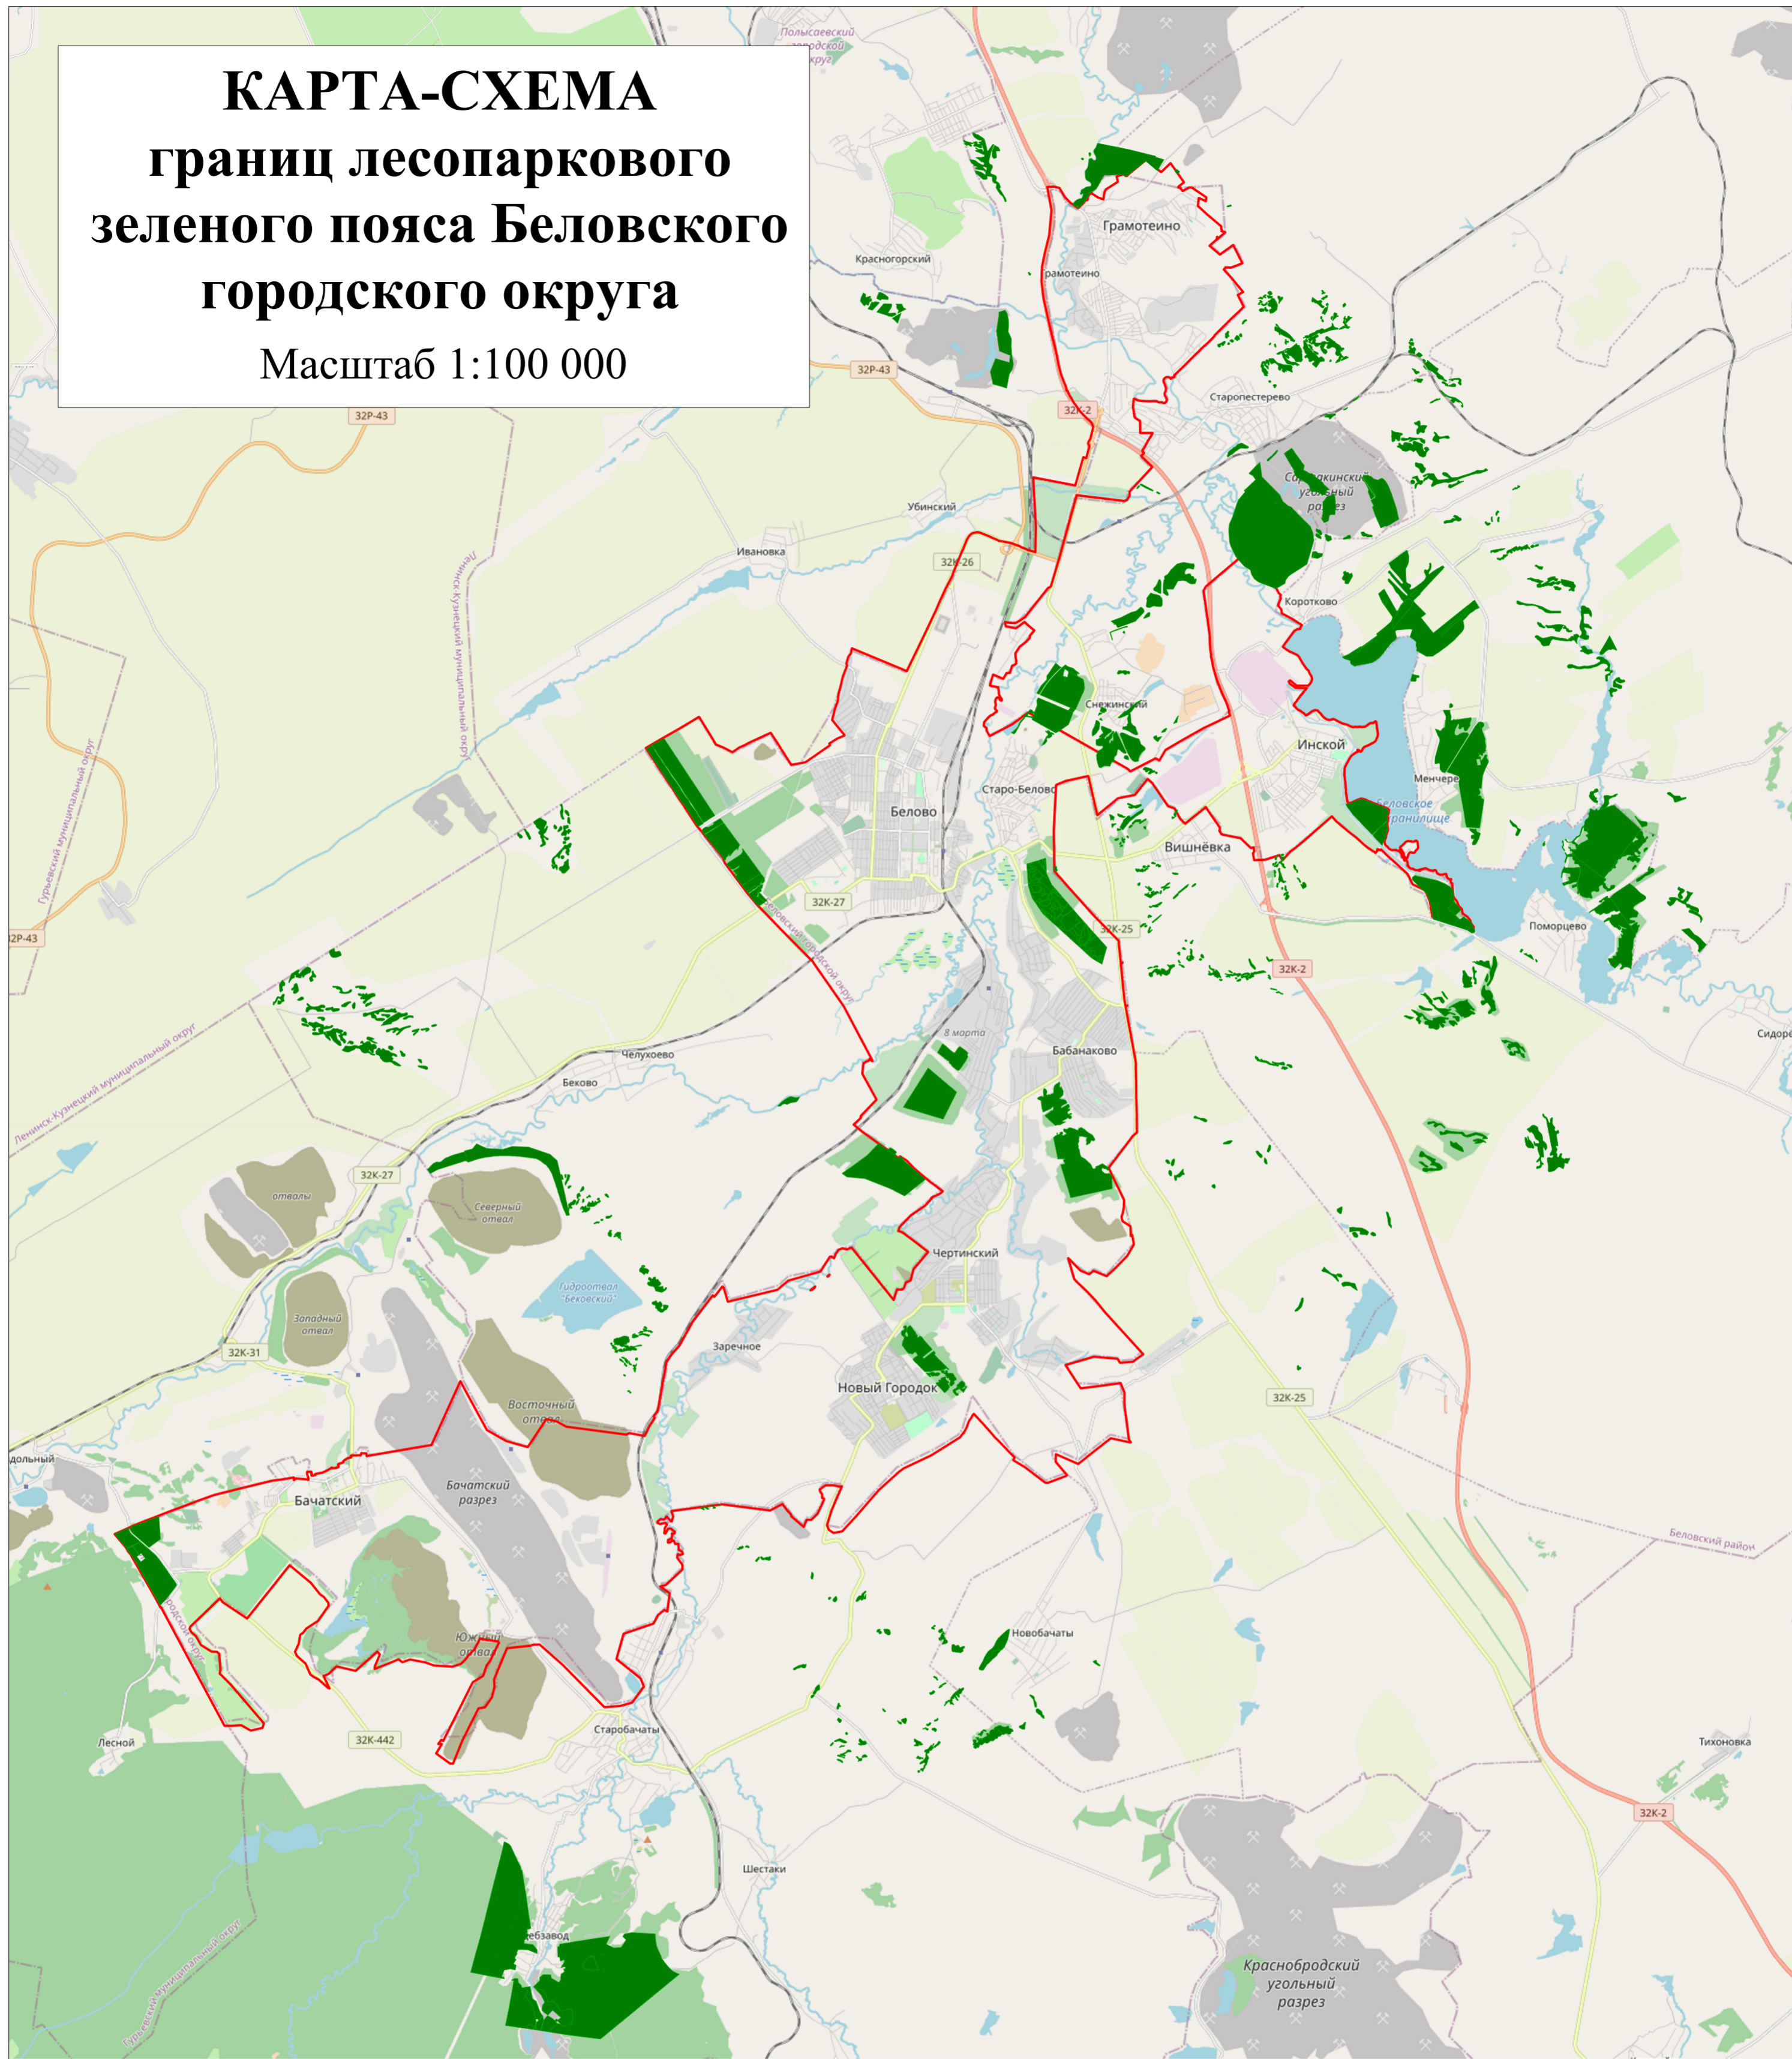

**КАРТА-СХЕМА**  
**границ лесопаркового**  
**зеленого пояса Беловского**  
**городского округа**  
Масштаб 1:100 000

Условные обозначения:

 – территория лесопаркового зеленого пояса Беловского городского округа

 – граница Беловского городского округа