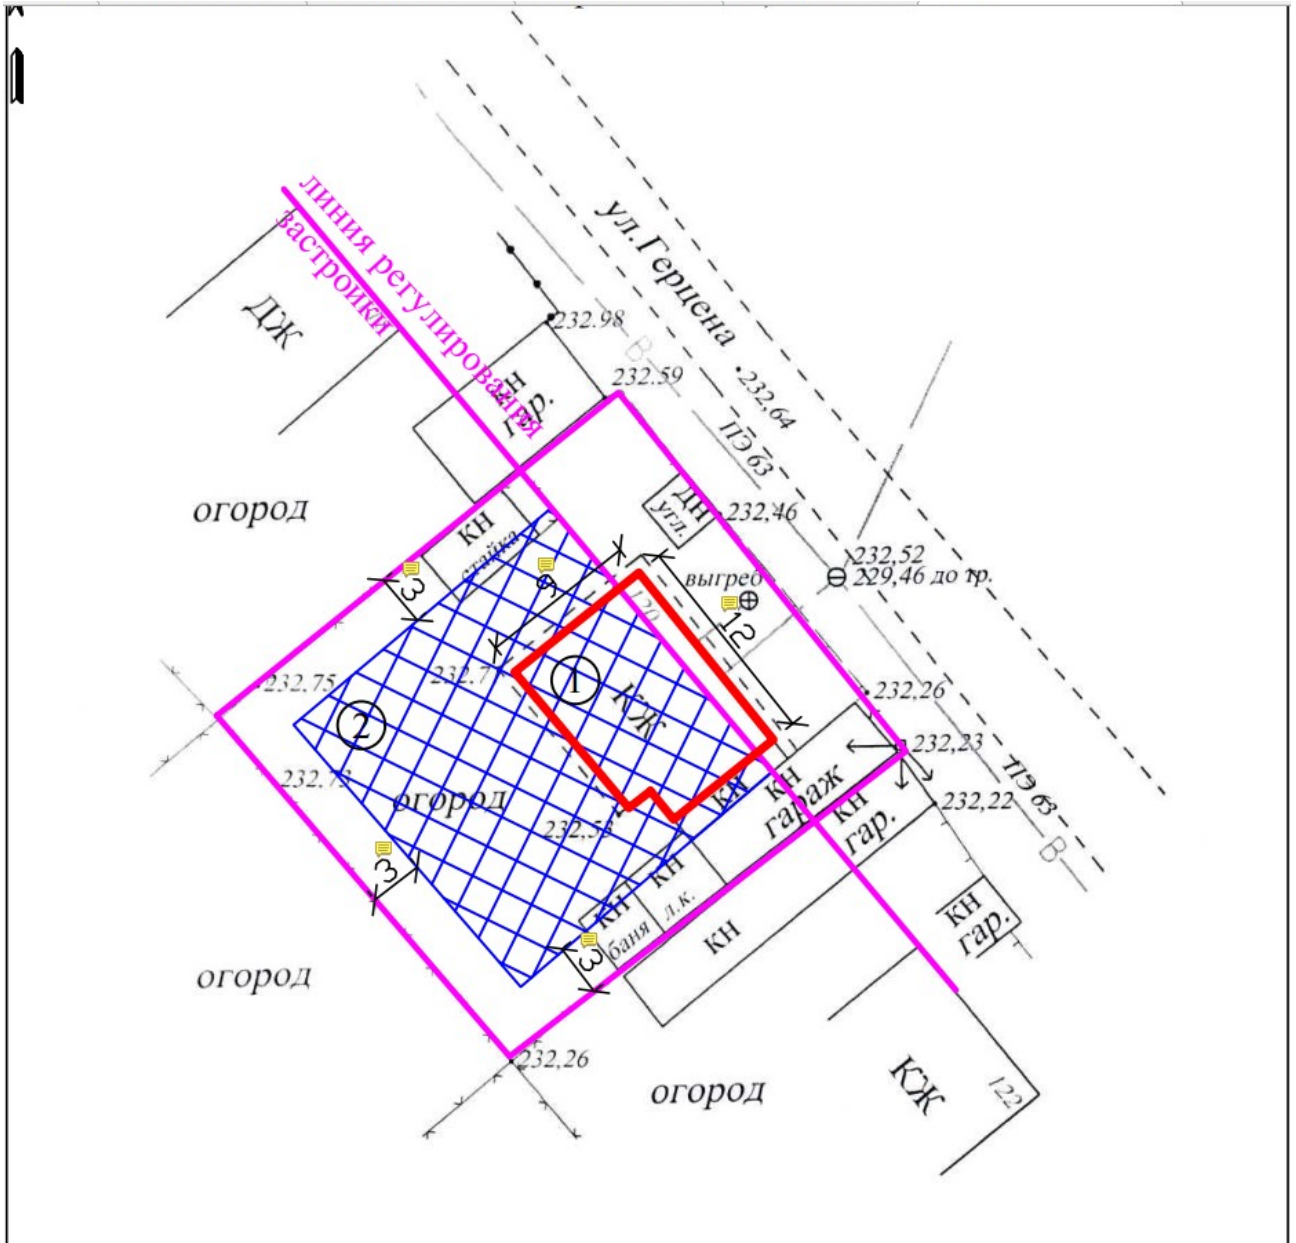

Графический материал по вопросу предоставления разрешения на отклонение от предельных параметров разрешенного строительства по адресу: Кемеровская обл, г Белово, пгт Новый городок, ул Герцена, дом 120

Условные обозначения

Условные обозначения	Наименование
	Граница земельного участка с кадастровым номером 42:21:0401063:47
	Место допустимого размещения индивидуального жилого дома
	Реконструируемый жилой дом