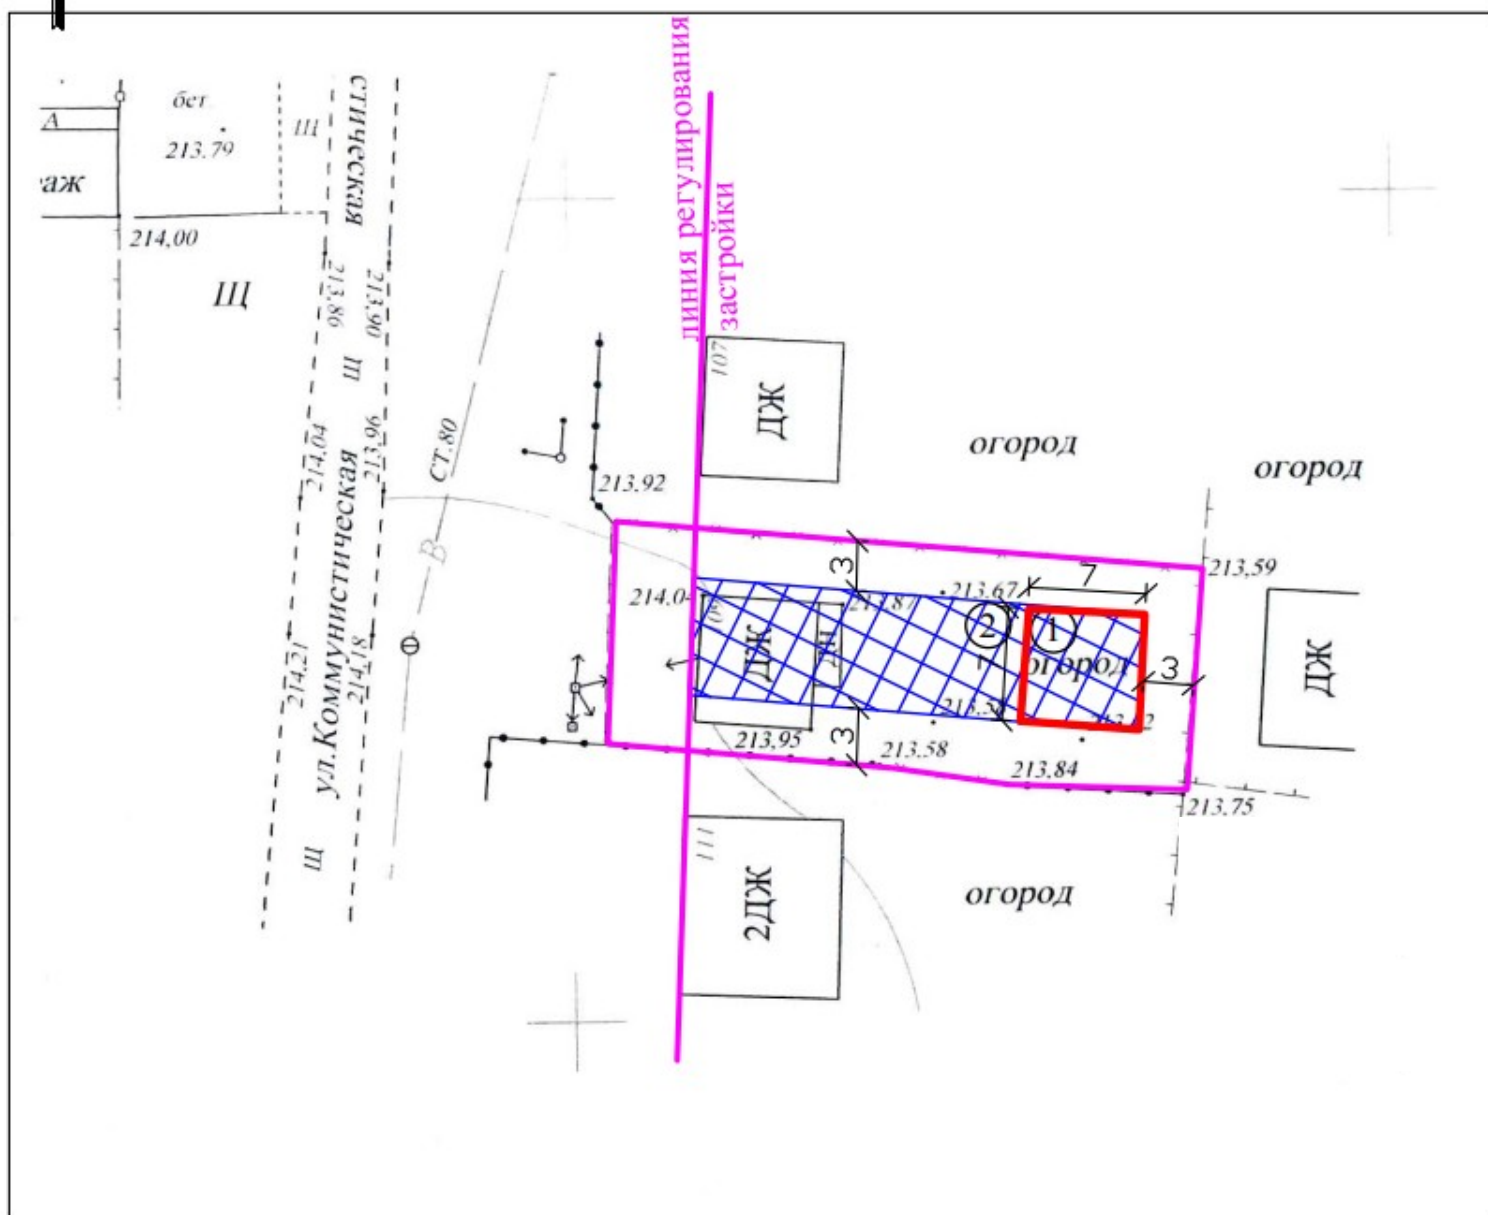

Графический материал по вопросу предоставления разрешения на отклонение от предельных параметров разрешенного строительства по адресу: Кемеровская область, г. Белово, ул. Коммунистическая, 109

Условные обозначения

Условные обозначения	Наименование
	Граница земельного участка с кадастровым номером 42:21:0109033:18
	Место допустимого размещения индивидуального жилого дома
	Проектируемый жилой дом