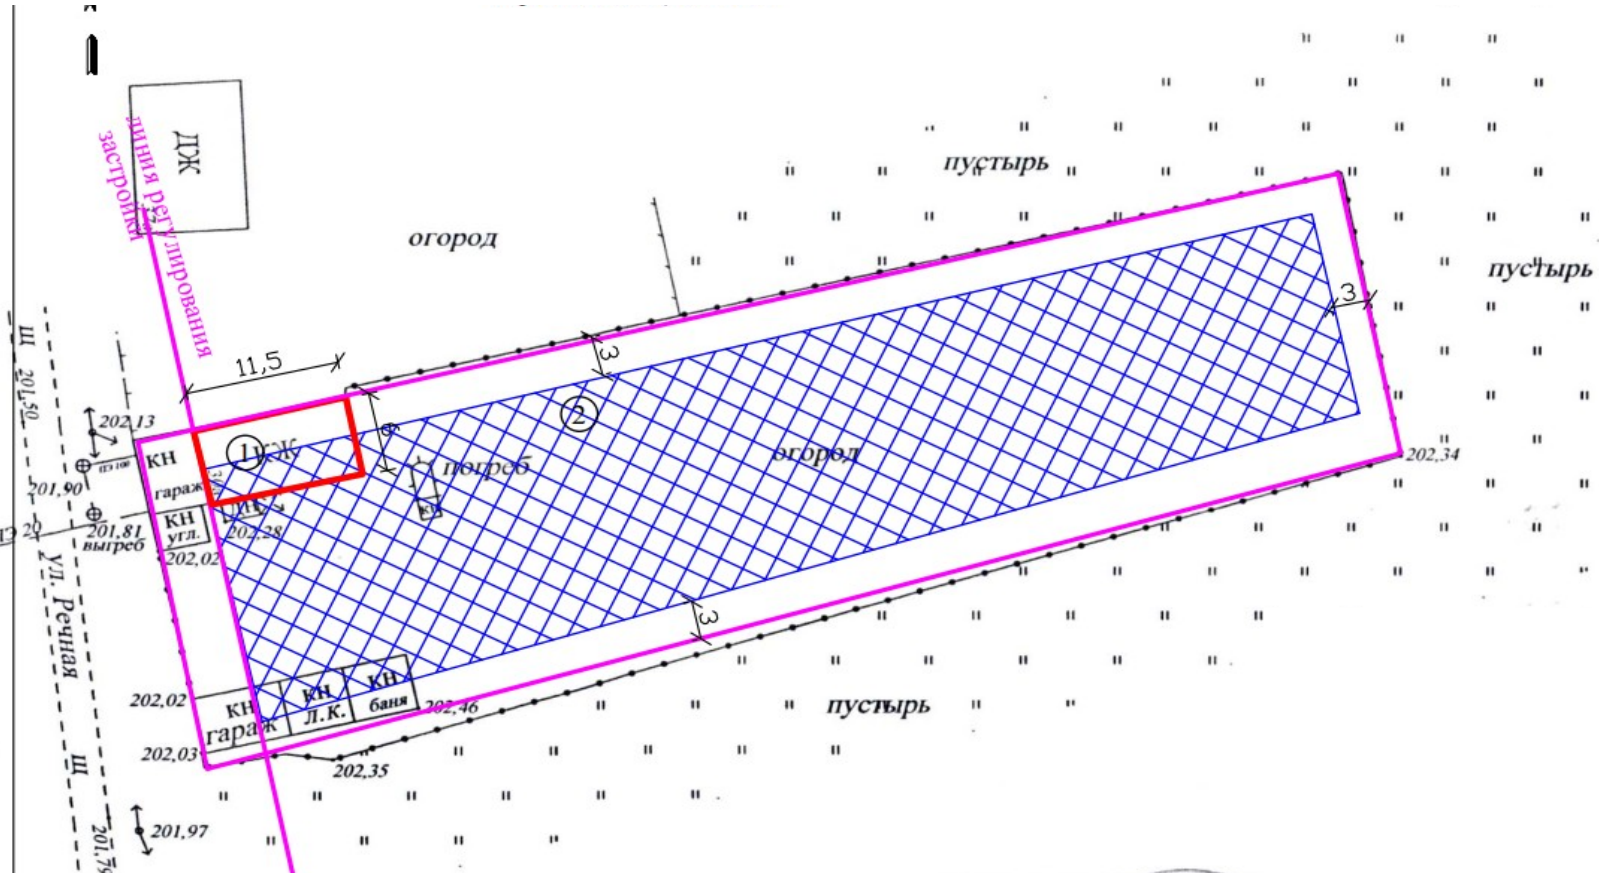

Графический материал по вопросу предоставления разрешения на отклонение от предельных параметров разрешенного строительства по адресу: Кемеровская область, г. Белово, д. Грамотеино, ул. Речная, 30а

Условные обозначения

Условные обозначения	Наименование
	Граница земельного участка с кадастровым номером 42:21:0114003:413
	Место допустимого размещения индивидуального жилого дома
	Реконструируемый жилой дом