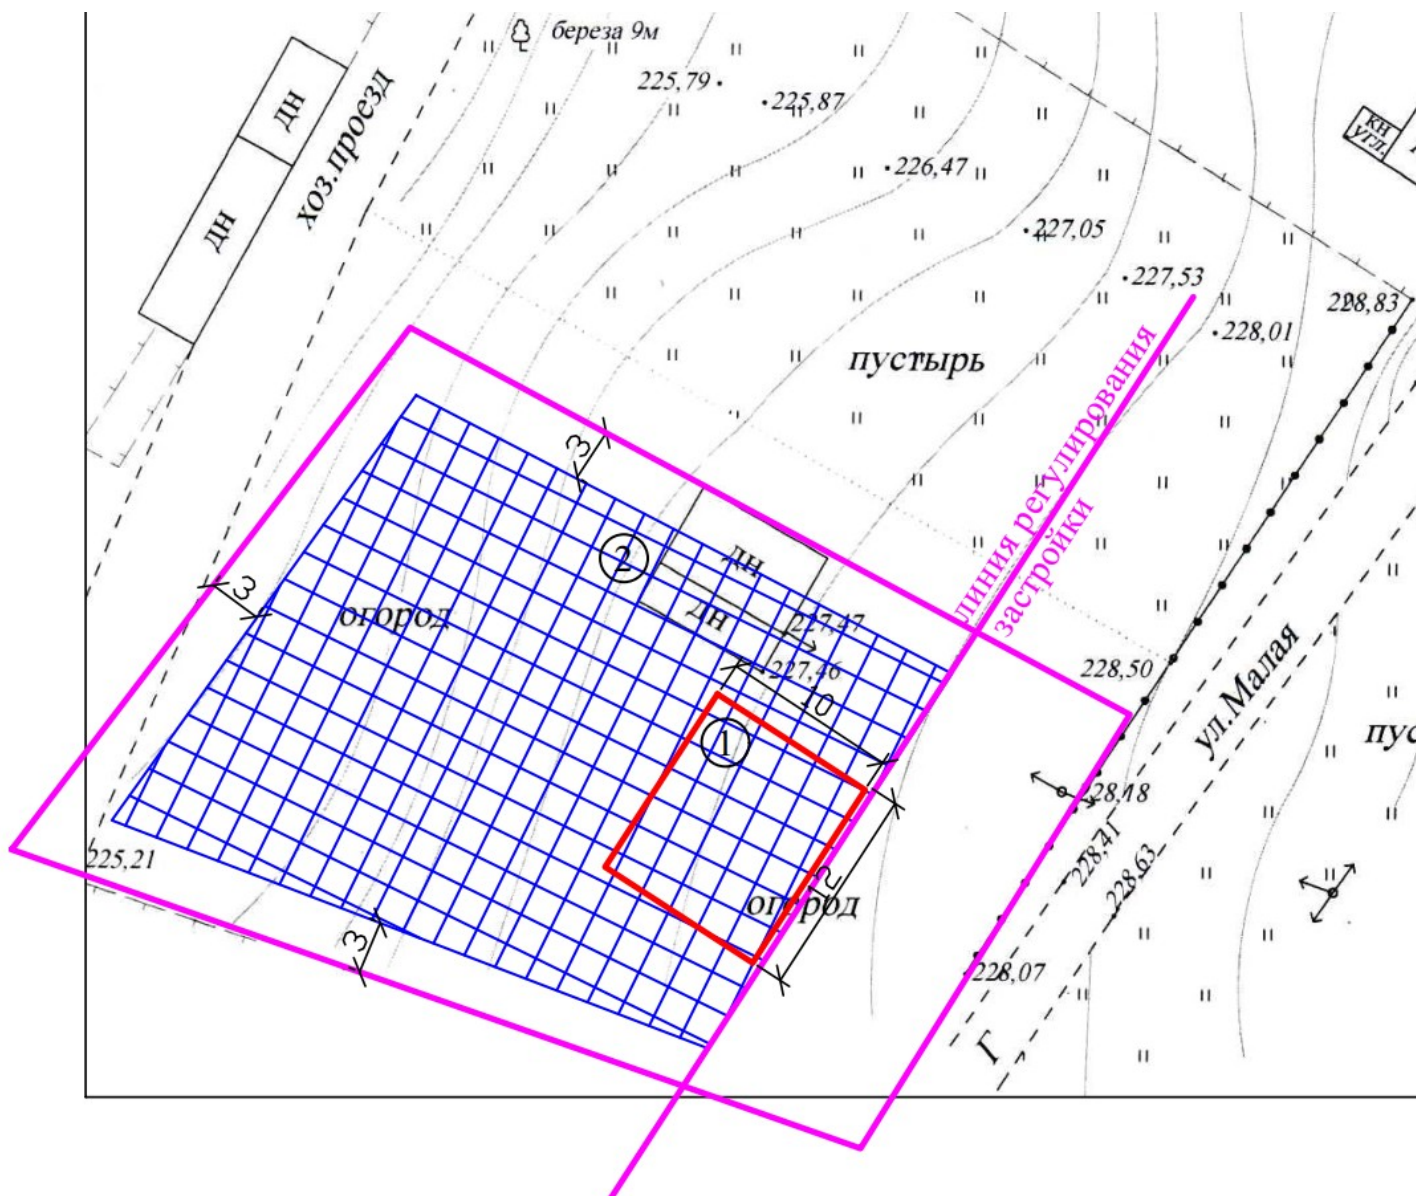

Графический материал по вопросу предоставления разрешения на отклонение от предельных параметров разрешенного строительства по адресу: Российская Федерация, Кемеровская область, Беловский городской округ, пгт Грамотеино, ул. Малая, 7а

### Условные обозначения

Условные обозначения	Наименование
	Граница земельного участка с кадастровым номером 42:21:0703019:40
	Место допустимого размещения индивидуального жилого дома
	Проектируемый жилой дом