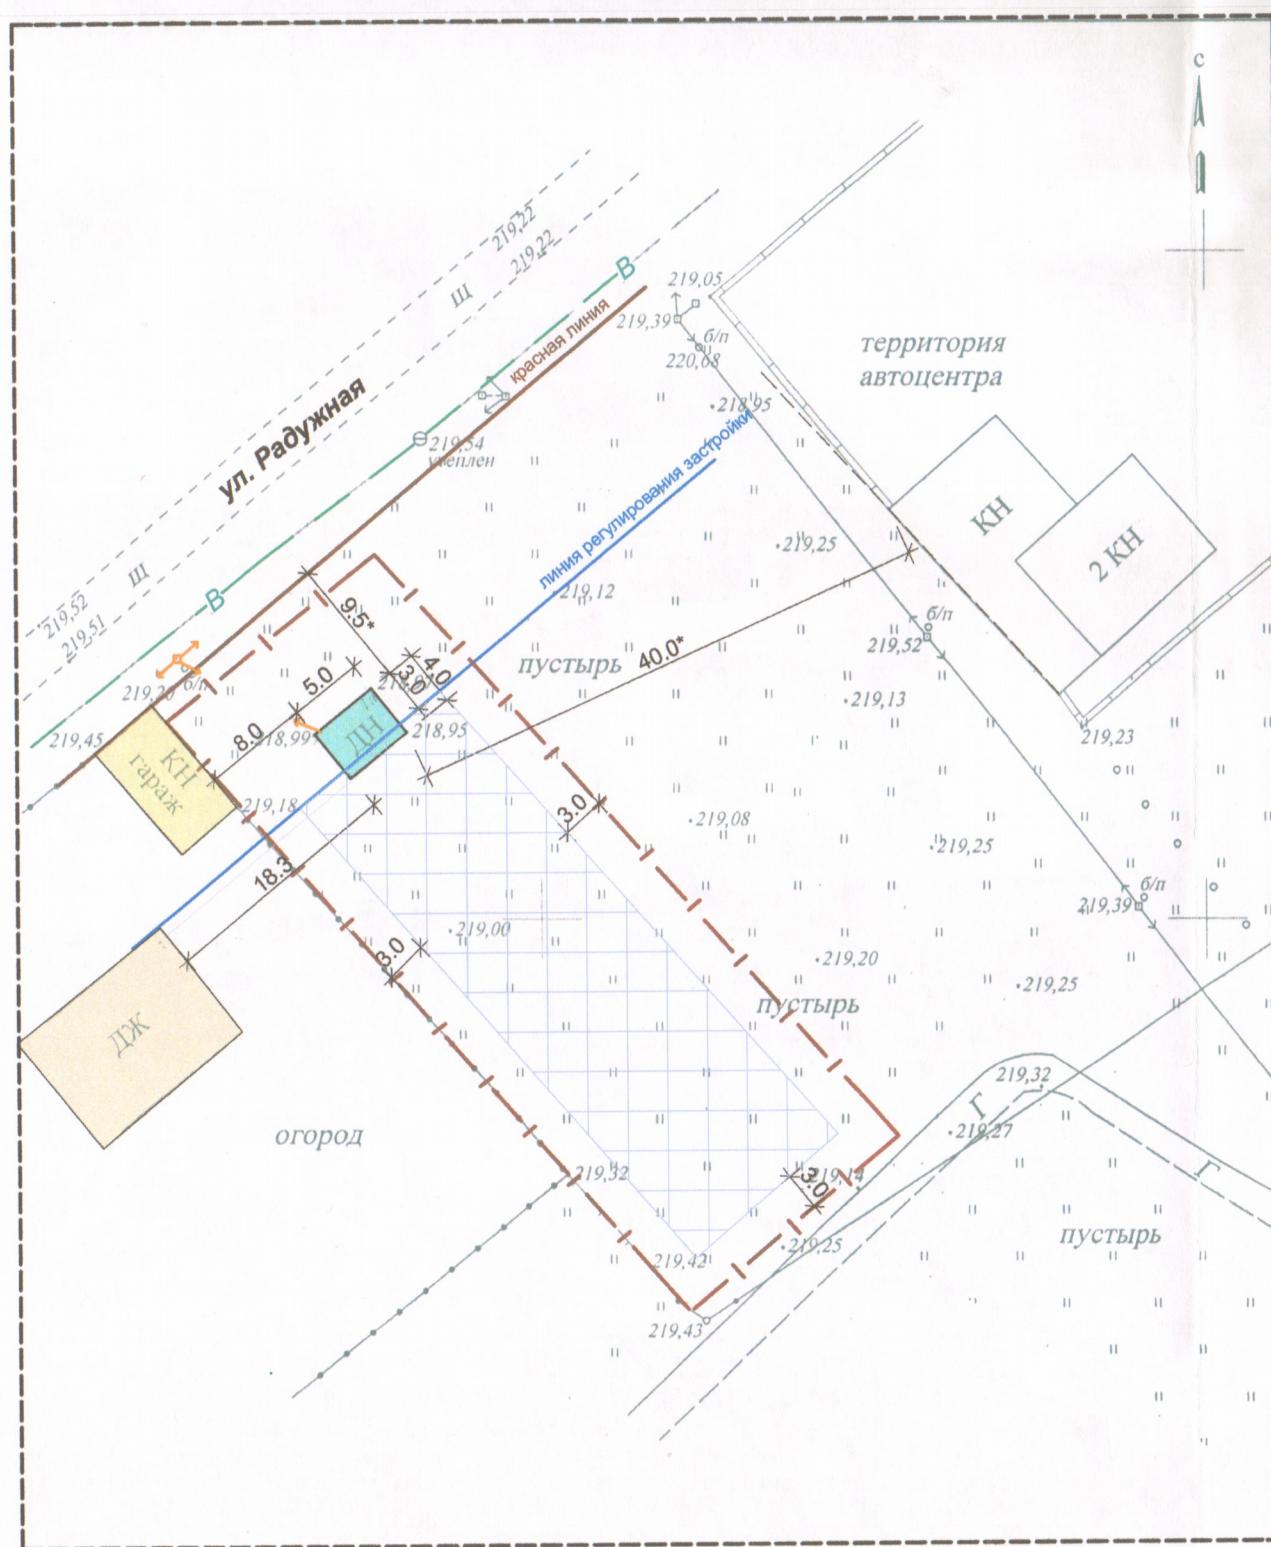

Графический материал по вопросу предоставления разрешения на отклонение от предельных параметров разрешенного строительства по адресу: Кемеровская область, г. Белово, ул. Радужная, 1-а

**Условные обозначения**

-  Индивидуальный жилой дом, расположенный по ул. Радужная, д.1-а.
-  Жилой дом, расположенный по ул. Радужная, д.3
-  Гараж, расположенный на земельном участке по ул. Радужная, д.3
-  Граница земельного участка. кадастровый номер: 42:21:0111010:4
-  Красная линия
-  Линия регулирования застройки
-  Место допустимого размещения индивидуального жилого дома
-  Линия ЛЭП
-  Трасса водопровода