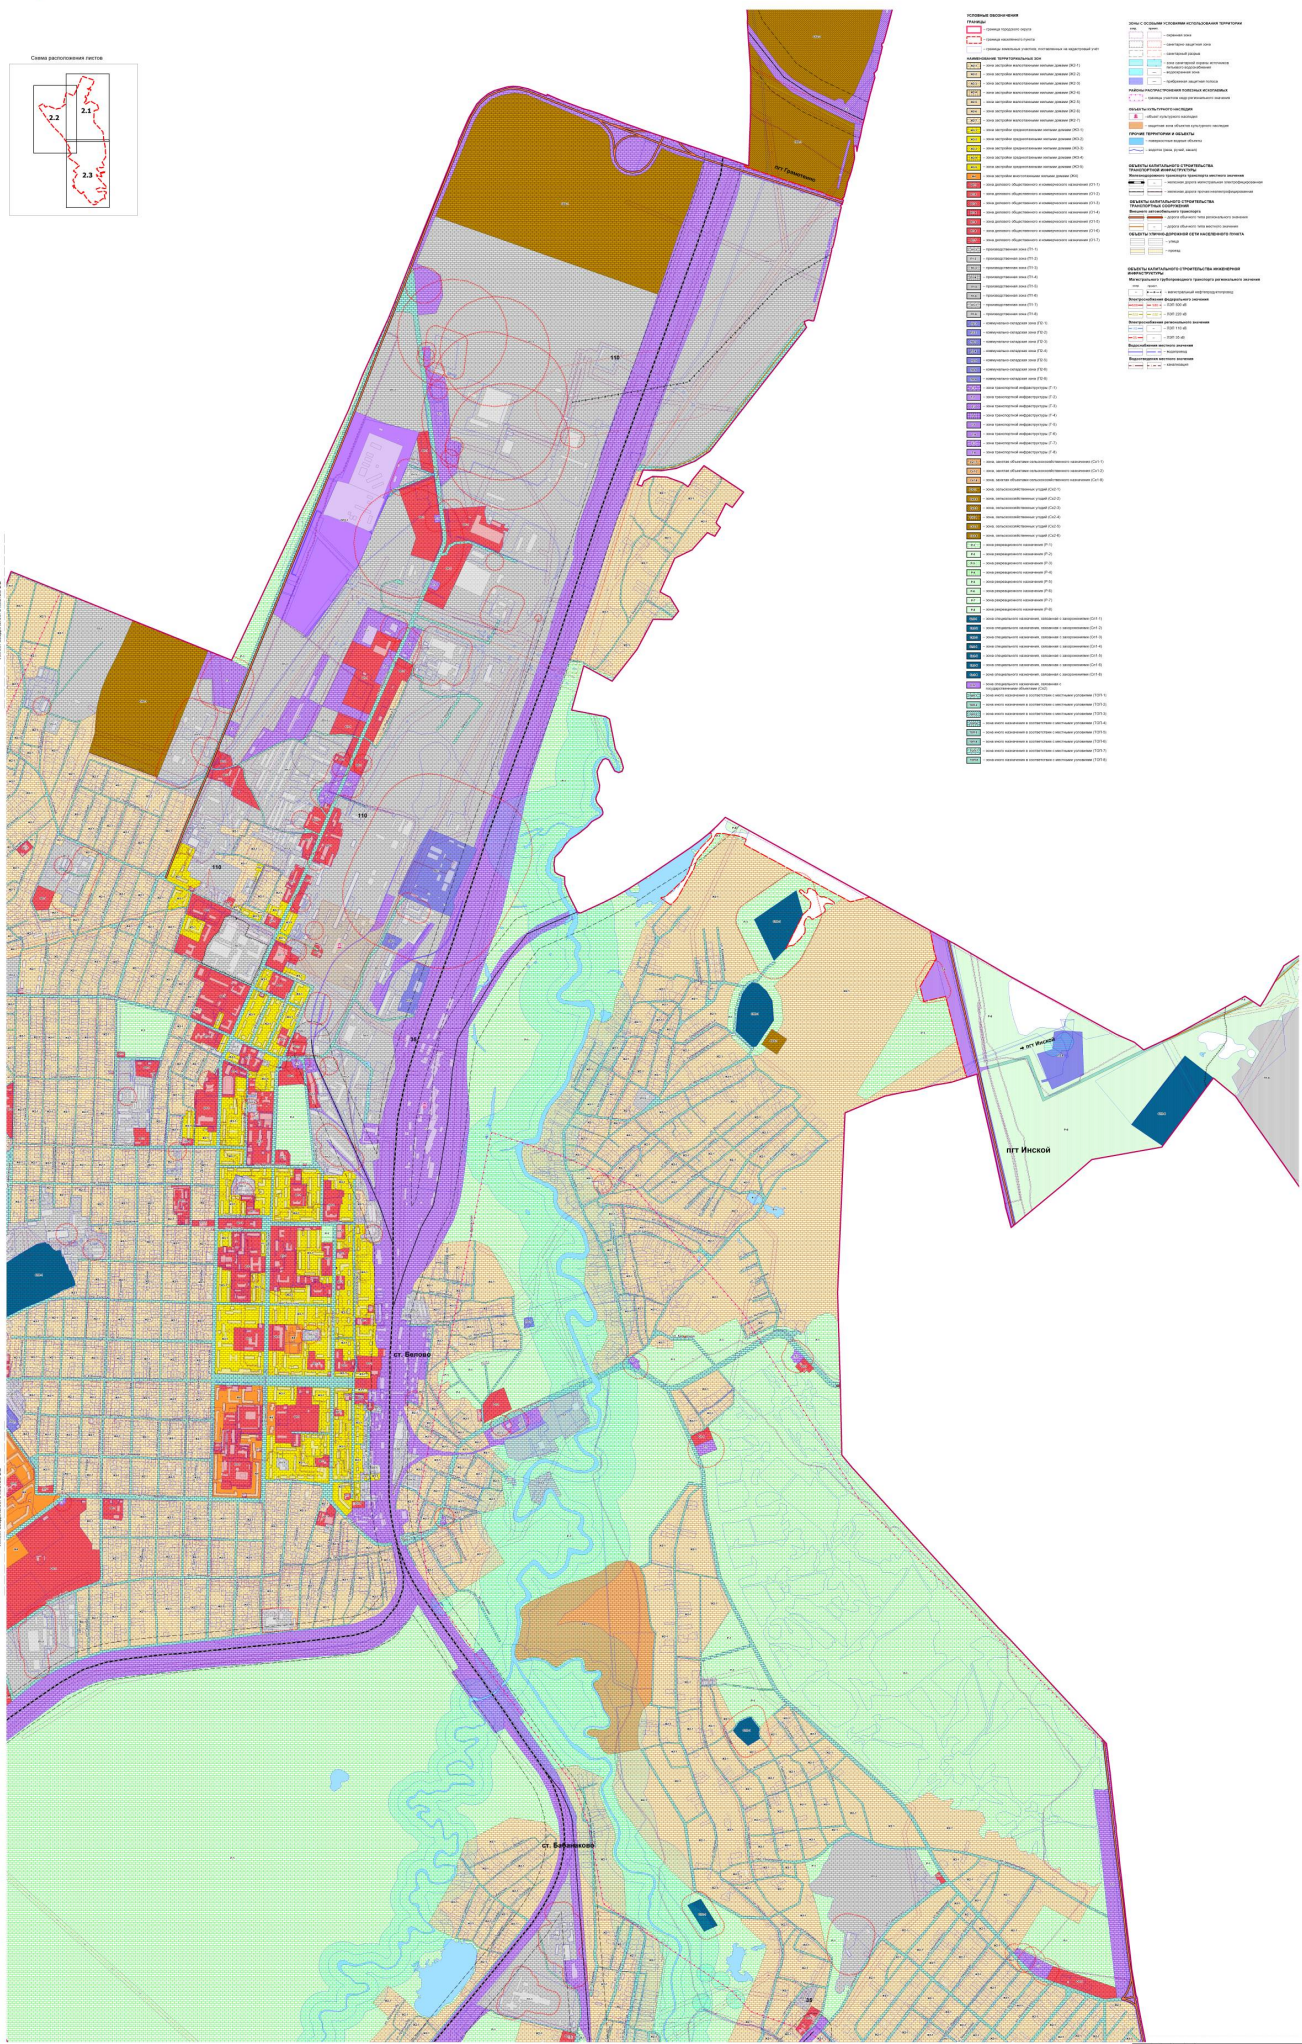

Схема расположения листа

Символы и обозначения	
	Автомобильная дорога
	Железнодорожная линия
	Водоем
	Зона озеленения
	Жилая зона
	Промышленная зона
	Зона для государственных нужд
	Зона для размещения объектов коммунального назначения
	Зона для размещения объектов рекреационного назначения
	Зона для размещения объектов спортивного назначения
	Зона для размещения объектов культурного назначения
	Зона для размещения объектов образовательного назначения
	Зона для размещения объектов медицинского назначения
	Зона для размещения объектов социального назначения
	Зона для размещения объектов административного назначения
	Зона для размещения объектов делового назначения
	Зона для размещения объектов государственного управления
	Зона для размещения объектов военного назначения
	Зона для размещения объектов обороны
	Зона для размещения объектов специального назначения
	Другие зоны

Лист 2.2
Лист 2.3

Лист 2.2

Лист 2.3